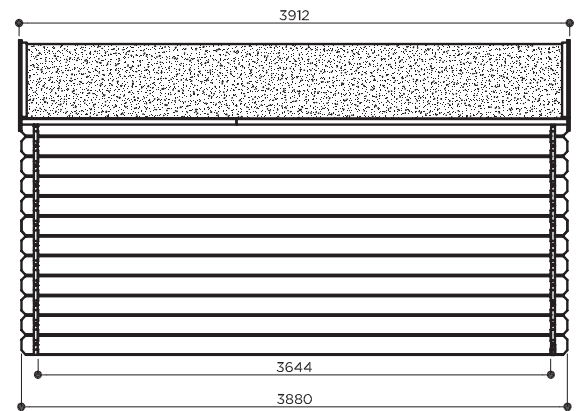

INITIA GARDEN SHED

P88905

4180 x 3880 mm

EAN: 5412025889051

P88905

Afgebeelde blokhut kan afwijken! - Abri de jardin illustrée peut différer !

Spiegelbeeld mogelijk tijdens de montage.
Image miroir possible lors du montage.
Mirror image possible during assembly.
Spiegelbild bei der Montage möglich.

EIGENSCHAPPEN - CARACTÉRISTIQUES - FEATURES - EIGENSCHAFTEN

15 mm 28 mm	± 970 kg	4200 x 1180 x 480 mm	± 34.80 m ²	plexi	± 72
14.37 m ²	16.22 m ²	17.87 m ²	14° 17.60 m ²		

OPTIES - OPTIONS - OPTIONS - OPTIONEN