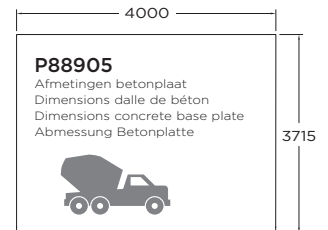

INITIA GARDEN SHED

P88905

4180 x 3880 mm

EAN: 5412025889051

P88905

Afgebeelde blokhut kan afwijken! - Abri de jardin illustrée peut différer !

Spiegelbeeld mogelijk tijdens de montage.
Image miroir possible lors du montage.
Mirror image possible during assembly.
Spiegelbild bei der Montage möglich.

EIGENSCHAPPEN - CARACTÉRISTIQUES - FEATURES - EIGENSCHAFTEN

15 mm 28 mm	± 970 kg	4200 x 1180 x 480 mm	± 34.80 m ²	plexi	± 72
14.37 m ²	16.22 m ²	17.87 m ²	14° 17.60 m ²		

OPTIES - OPTIONS - OPTIONS - OPTIONEN