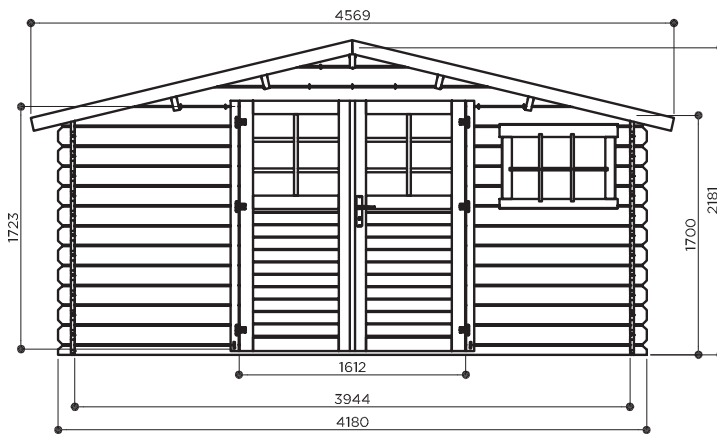

INITIA GARDEN SHED

P88905

4180 x 3880 mm

EAN: 5412025889051

P88905

Afgebeelde blokhut kan afwijken! - Abri de jardin illustrée peut différer !

Spiegelbeeld mogelijk tijdens de montage.
Image miroir possible lors du montage.
Mirror image possible during assembly.
Spiegelbild bei der Montage möglich.

EIGENSCHAPPEN - CARACTÉRISTIQUES - FEATURES - EIGENSCHAFTEN

15 mm 28 mm	± 970 kg	4200 x 1180 x 480 mm	± 34.80 m ²	plexi	± 72
14.37 m ²	16.22 m ²	17.87 m ²	14° 17.60 m ²		

OPTIES - OPTIONS - OPTIONS - OPTIONEN